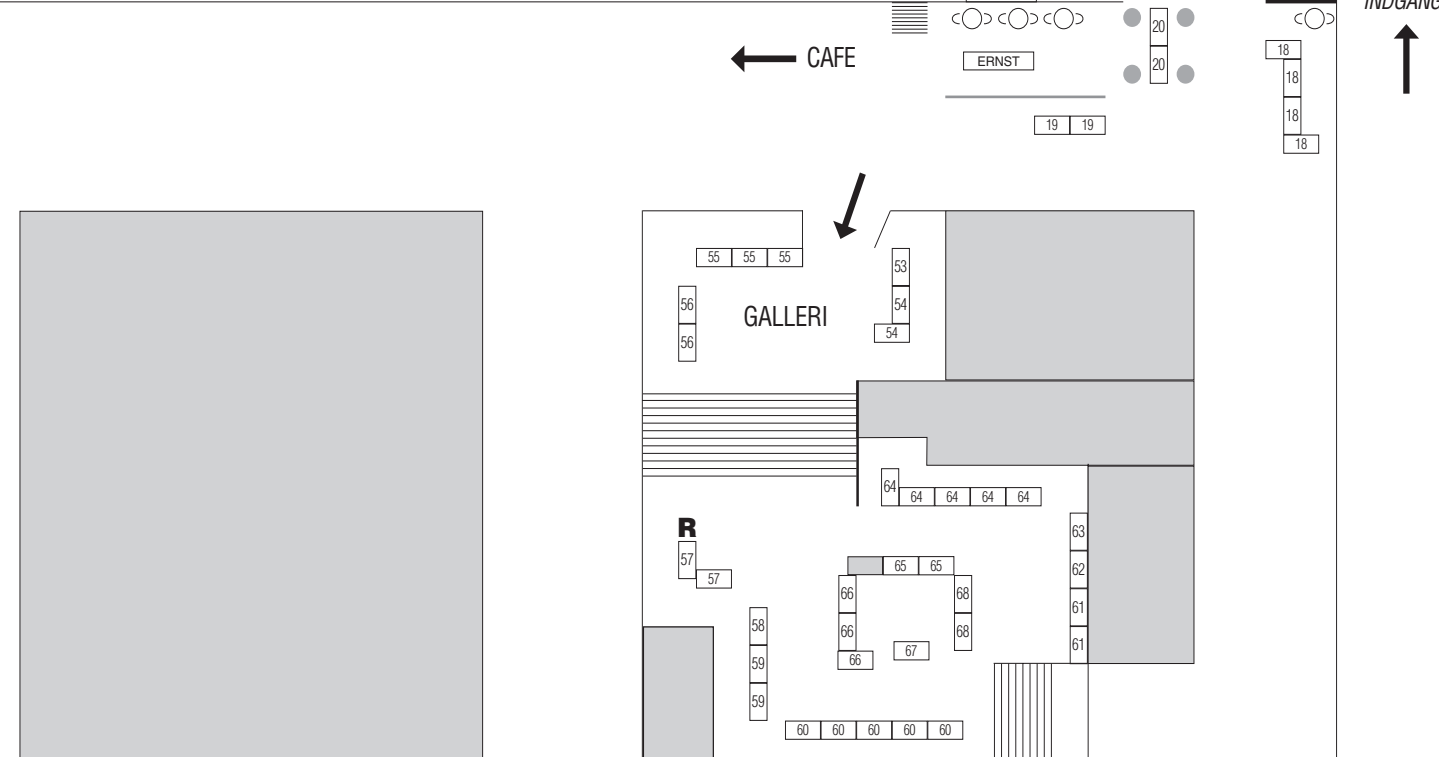

UDSTILLINGSPLAN 2011

- | | |
|------------------------------------|--------------------------------|
| 1 Ett Dockhem | 35 Het Droomsleuteltje |
| 2 Tollgate Miniatures/Bob Willians | 36 Atelier De Ooievaar |
| 3 Bibian's Poppenhuis | 37 Birgit Jalling |
| 4 Dionna og Finn frørup | 38 Petra Wruck |
| 5 Keldes Miniatureshop | 39 Minihuset |
| 6 P.H. Design/Bettina handberg | 40 Milimeter |
| 7 Miniaturehuset | 41 Patrizia Santi |
| 8 Will's mini Woonwereld | 42 Villia Miniature |
| 9 Hobbystalden | 43 Roche Dominique |
| 10 Minimani/Gunnel Lindggen | 44 Dukkehuset |
| 11 Ulla Vestergaard | 45 Sammlerliebe |
| 12 Brigitte Lohrmann | 46 Ena Petersen |
| 13 Petra Daniels | 47 Næstved Miniatureklub |
| 14 Dukke design | 48 Susanne idun Mørch |
| 15 Beatricce's Miniaturas | 49 Else Marie Foged |
| 16 Sylvia's Lutjeboudel | 50 Lesemaus-Miniaturbuchverlag |
| 17 Cinderella | 51 Kurt Jensen |
| 18 Minipot | 52 Ragna Gisselberg |
| 19 Annette og Ruth Foli | 53 Peberfuglen |
| 20 Ebba Sunne | 54 Hilda Svane |
| 21 GM Puppenstuben | 55 Omgardens |
| 22 Victoria Faskens | 56 Sussie design |
| 23 Tony Knott | 57 Sanne Lundby |
| 24 Mona Burlin | 58 Karon Cunningham |
| 25 Elfie og Hans Meier | 59 Heidi Warrer Olesen |
| 26 Lene Abrahamsen | 60 K.J. Design |
| 27 Inger Bæk Madsen | 61 Inger Stau |
| 28 Peter Böhm Miniaturglasbläserei | 62 Margrete Jensen |
| 29 Niels Jalling | 63 Valentina Brunström |
| 30 Marianne Kunkel | 64 Atelier Gaden |
| 31 Bert Aarts | 65 Kottetoys |
| 32 Trezoortjes/Iris Arentz | 66 Fashion Dolls |
| 33 Elisabeth Jørgensen | 67 Ulla Jørgensen |
| 34 Jogchum og Joke Snock | 68 Miniatur Världen |