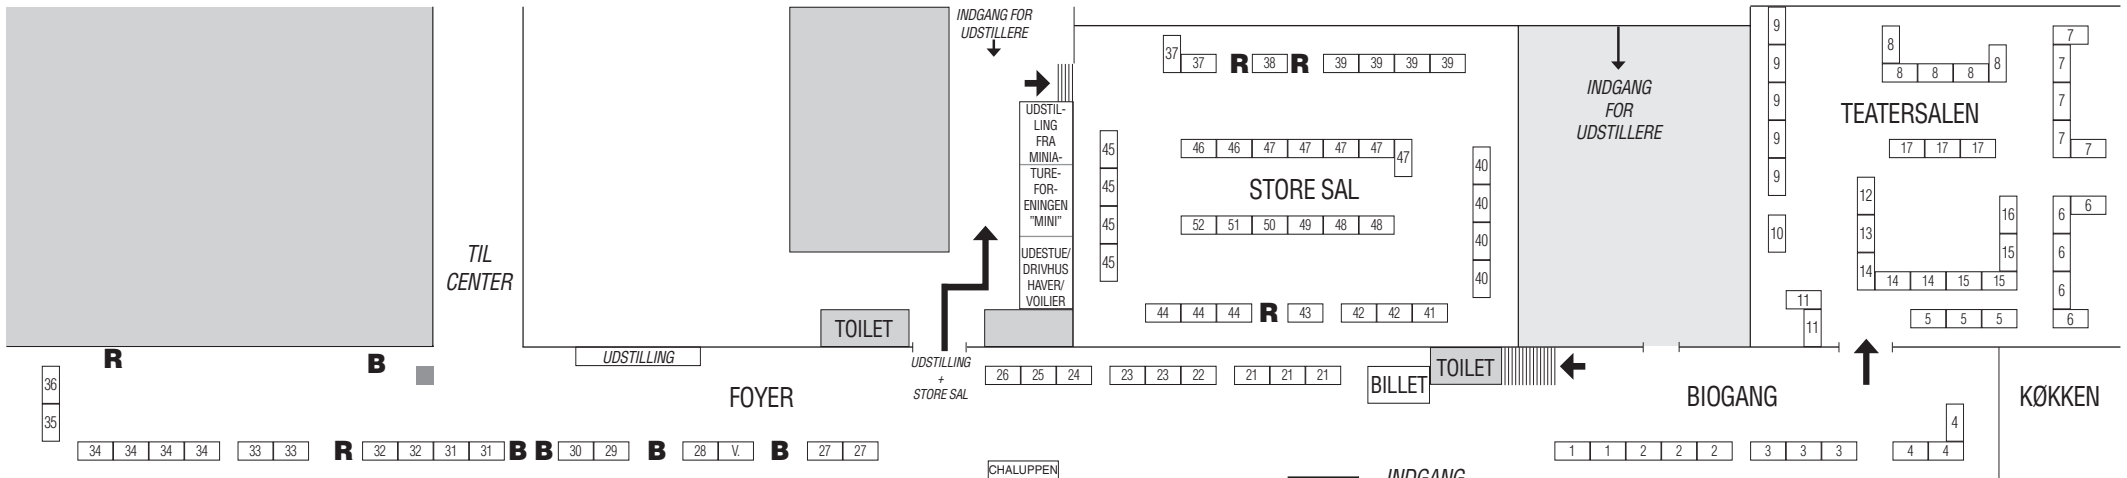

UDSTILLINGSPLAN 2011

- | | |
|------------------------------------|--------------------------------|
| 1 Ett Dockhem | 35 Het Droomsleuteltje |
| 2 Tollgate Miniatures/Bob Willians | 36 Atelier De Ooievaar |
| 3 Bibian's Poppenhuis | 37 Birgit Jalling |
| 4 Dionna og Finn frørup | 38 Petra Wruck |
| 5 Keldes Miniatureshop | 39 Minihuset |
| 6 P.H. Design/Bettina handberg | 40 Milimeter |
| 7 Miniaturehuset | 41 Patrizia Santi |
| 8 Will's mini Woonwereld | 42 Villia Miniature |
| 9 Hobbystalden | 43 Roche Dominique |
| 10 Minimani/Gunnel Lindggen | 44 Dukkehuset |
| 11 Ulla Vestergaard | 45 Sammlerliebe |
| 12 Brigitte Lohrmann | 46 Ena Petersen |
| 13 Petra Daniels | 47 Næstved Miniatureklub |
| 14 Dukke design | 48 Susanne idun Mørch |
| 15 Beatricce's Miniaturas | 49 Else Marie Foged |
| 16 Sylvia's Lutjeboudel | 50 Lesemaus-Miniaturbuchverlag |
| 17 Cinderella | 51 Kurt Jensen |
| 18 Minipot | 52 Ragna Gisselberg |
| 19 Annette og Ruth Foli | 53 Peberfuglen |
| 20 Ebba Sunne | 54 Hilda Svane |
| 21 GM Puppenstuben | 55 Omgardens |
| 22 Victoria Faskens | 56 Sussie design |
| 23 Tony Knott | 57 Sanne Lundby |
| 24 Mona Burlin | 58 Karon Cunningham |
| 25 Elfie og Hans Meier | 59 Heidi Warrer Olesen |
| 26 Lene Abrahamsen | 60 K.J. Design |
| 27 Inger Bæk Madsen | 61 Inger Stau |
| 28 Peter Böhm Miniaturglasbläserei | 62 Margrete Jensen |
| 29 Niels Jalling | 63 Valentina Brunström |
| 30 Marianne Kunkel | 64 Atelier Gaden |
| 31 Bert Aarts | 65 Kottetoys |
| 32 Trezoortjes/Iris Arentz | 66 Fashion Dolls |
| 33 Elisabeth Jørgensen | 67 Ulla Jørgensen |
| 34 Jogchum og Joke Snock | 68 Miniatur Världen |